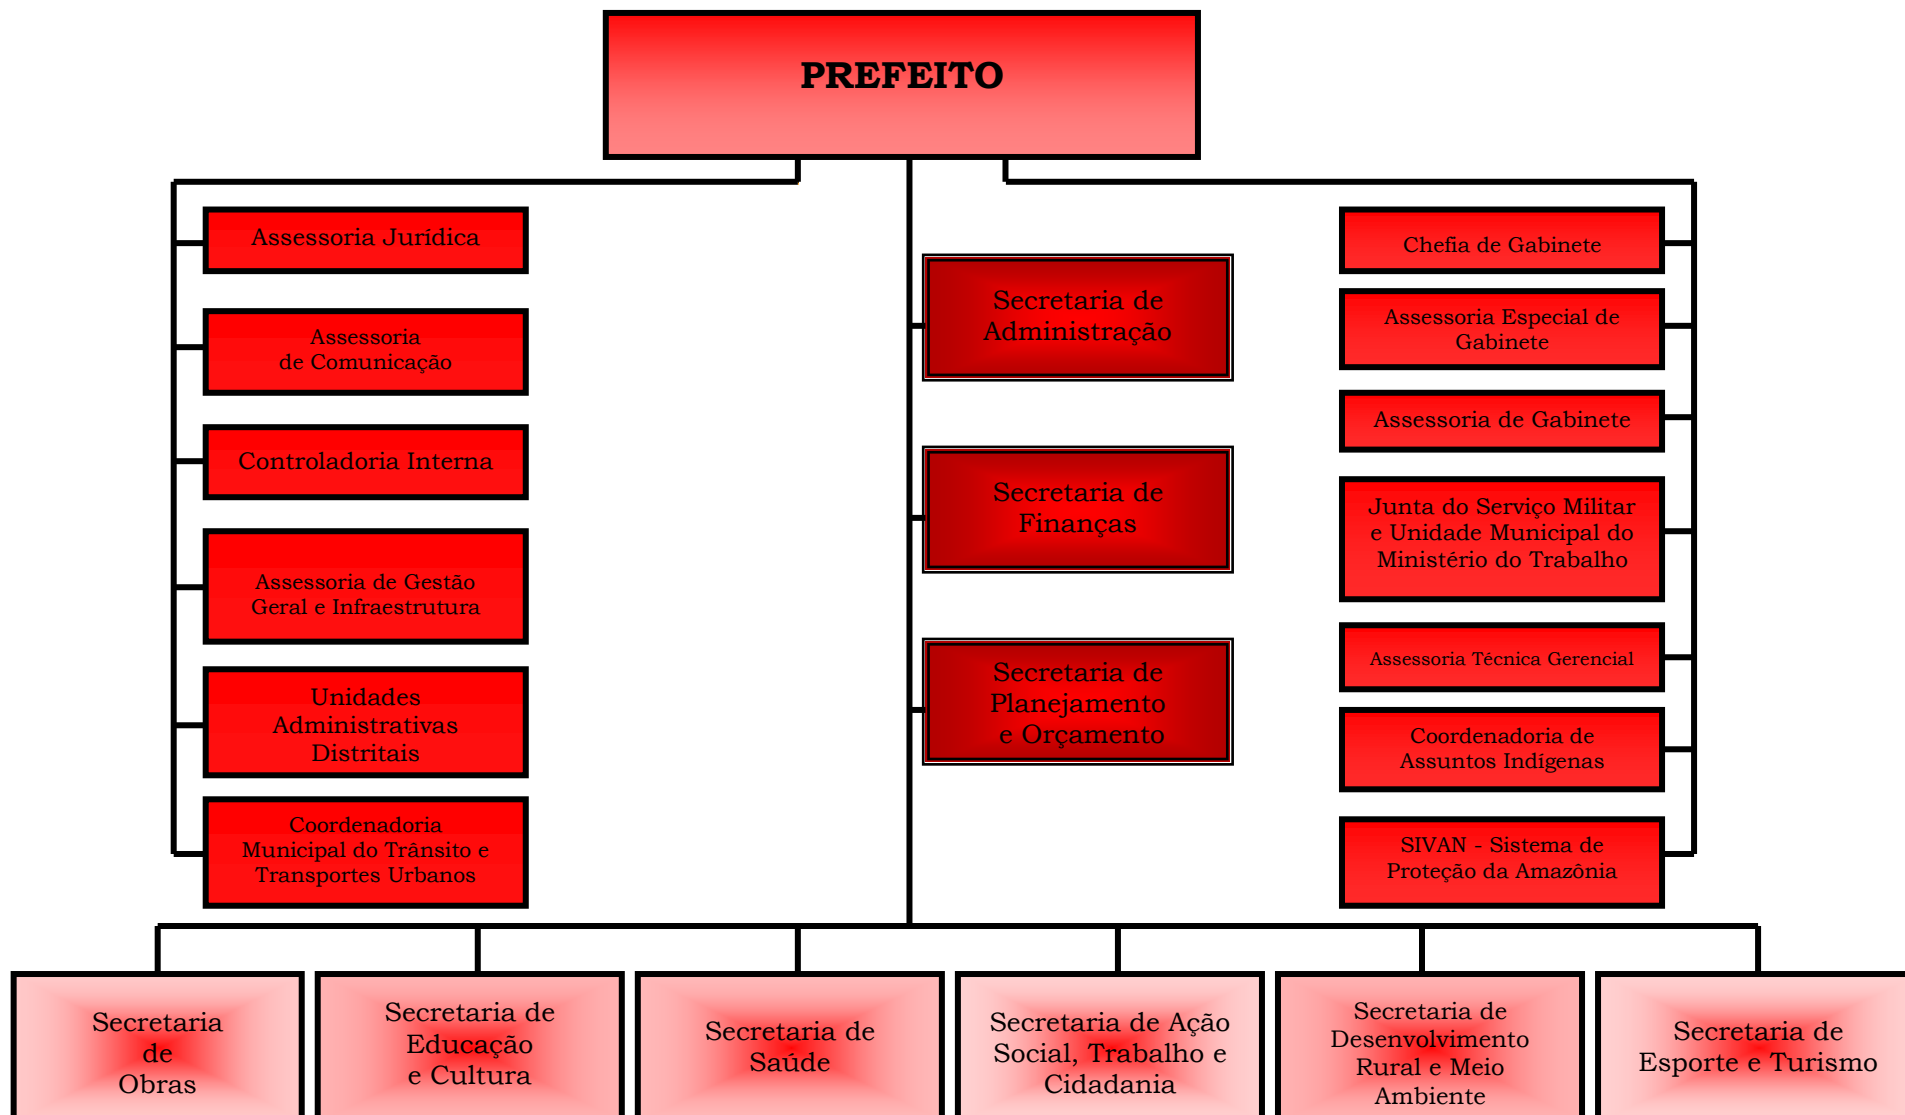

ESTRUTURA ORGANIZACIONAL PREFEITURA MUNICIPAL DE COMODORO

Legenda:

ORGÃOS CENTRAIS DE NATUREZA ESTRATÉGICA

ORGÃOS DE NATUREZA FINALÍSCA - DE EXECUÇÃO PROGRAMÁTICA

ORGÃOS DE ASSISTÊNCIA DIRETA E IMEDIATA AO PREFEITO